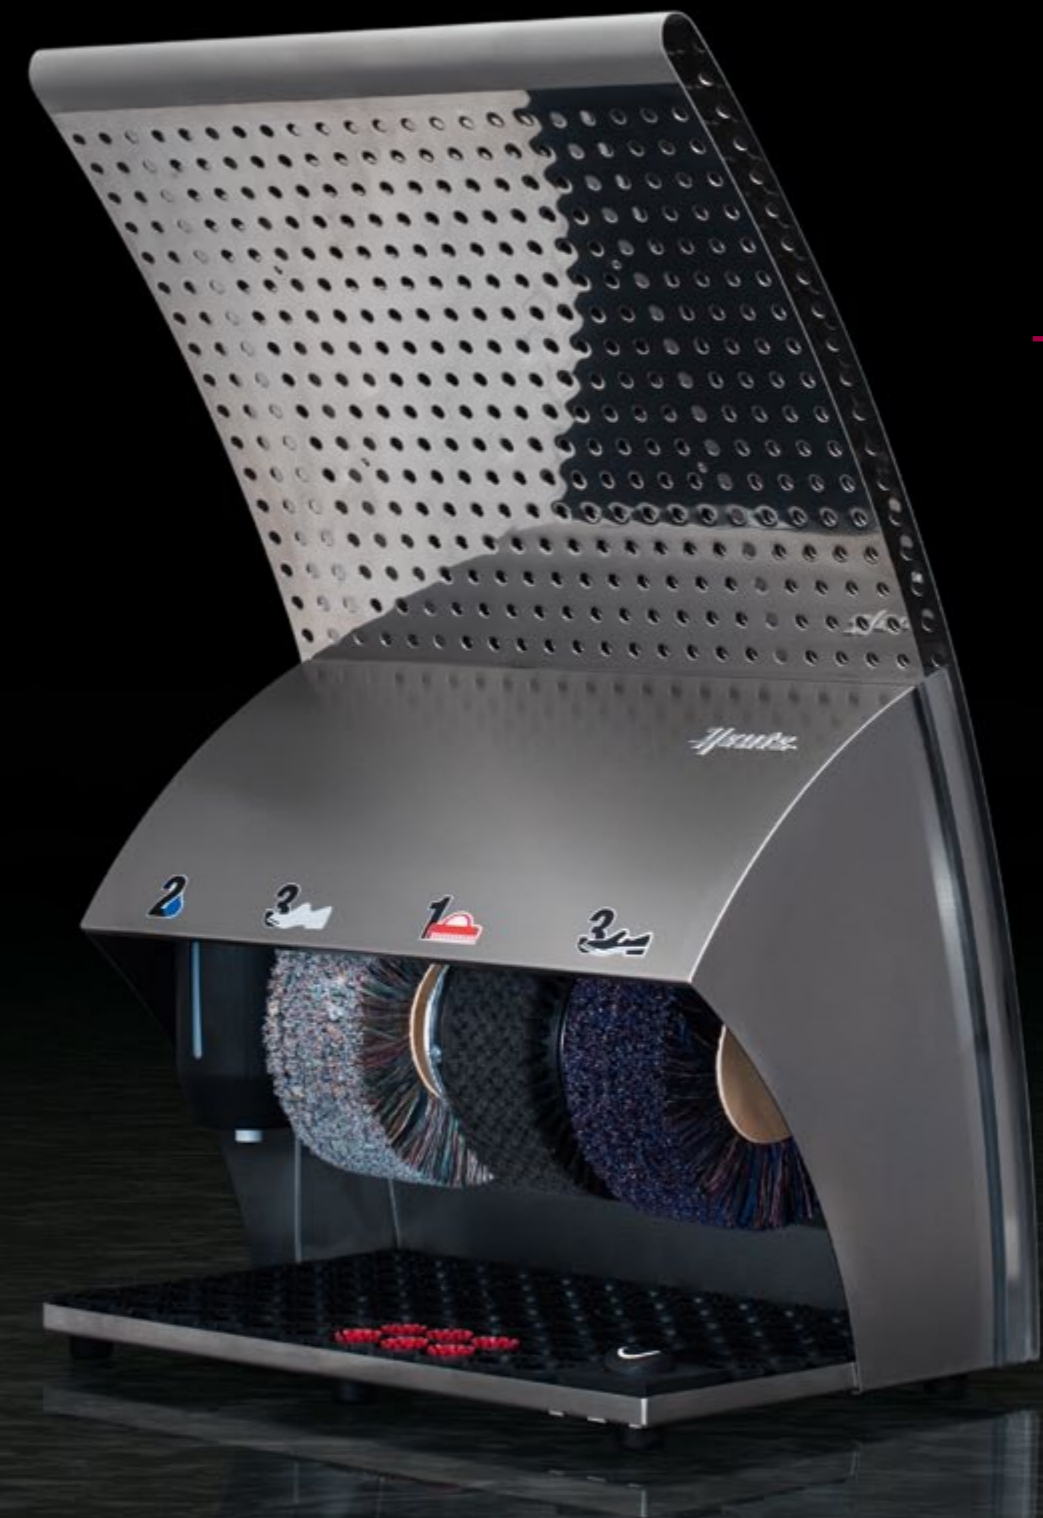

PoliSwing V2A