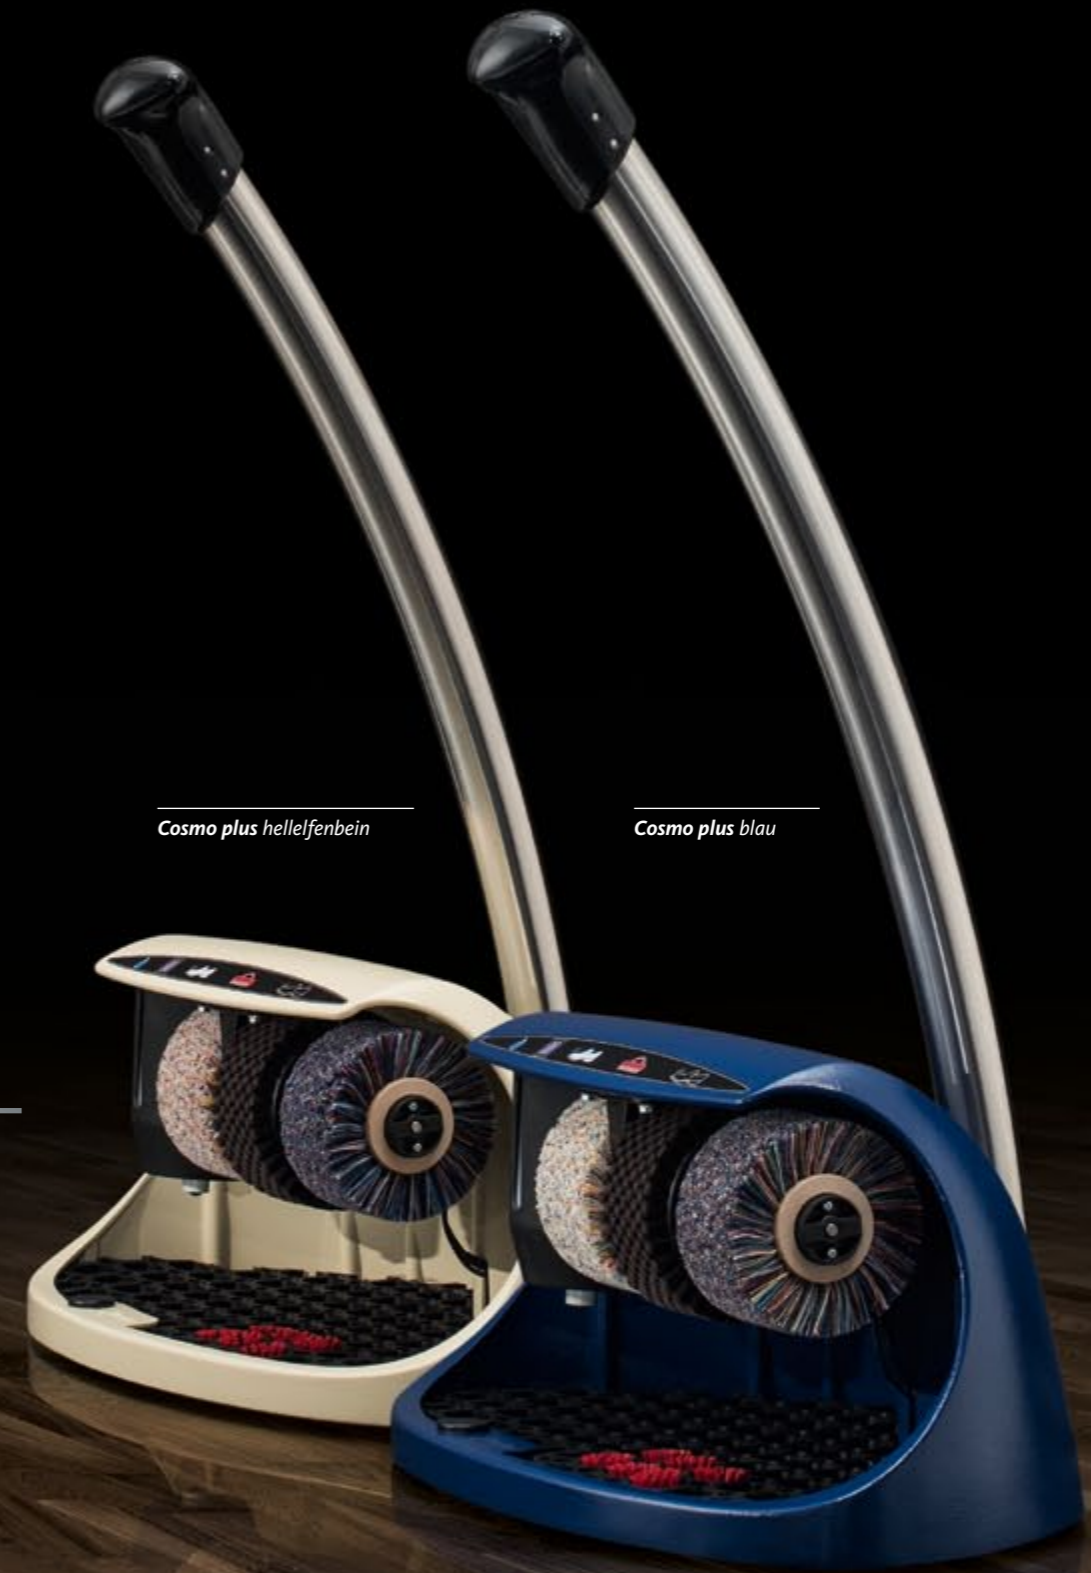

Cosmo plus hellelfenbein

Cosmo plus blau