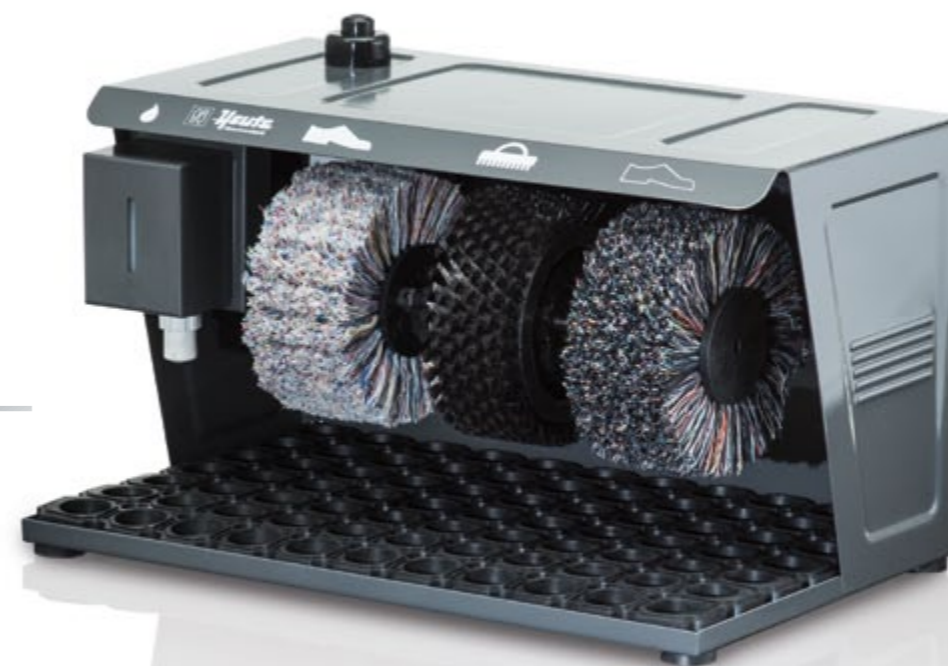

jede RAL-Farbe

EasyComfort

2 Jahre
Garantie

Das praktische Helferlein

Schlicht und einfach gut – und das zu einem kompakten Preis. Ebenso wie seine größeren und edel gestylten Kollegen, kommt der kleine Schuhputzer aus gutem Hause und erfüllt seine Aufgaben zu voller Zufriedenheit.

Entscheiden Sie sich ganz easy für mehr Komfort.

- bewährte Qualität zum attraktiven Preis
- ideal für jeden Haushalt