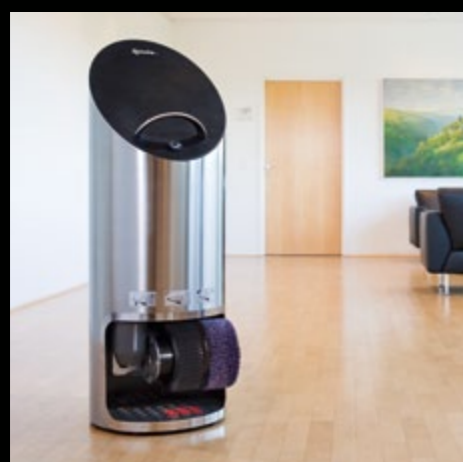

Quadro V2A

Ellipse mit hochwertiger Echt-Lederveredlung

Ellipse

Der stilbewusste Empfangschef

Die runde Säule in gebürstetem Edelstahl mit abgeschrägtem ovalen Deckel wirkt wie eine Skulptur in weitläufigen Korridoren, großzügigen Empfangsbereichen und Lobbys. Ob frei im Raum, über Eck oder direkt an die Wand gestellt, diese stilvolle Schuhputzmaschine macht immer eine gute Figur. Bieten Sie Service in seiner schönsten Gestalt.

- *Objektcharakter*
- *optional hochwertige Echtlederveredlung des Deckelbereichs*

3 Jahre
Garantie